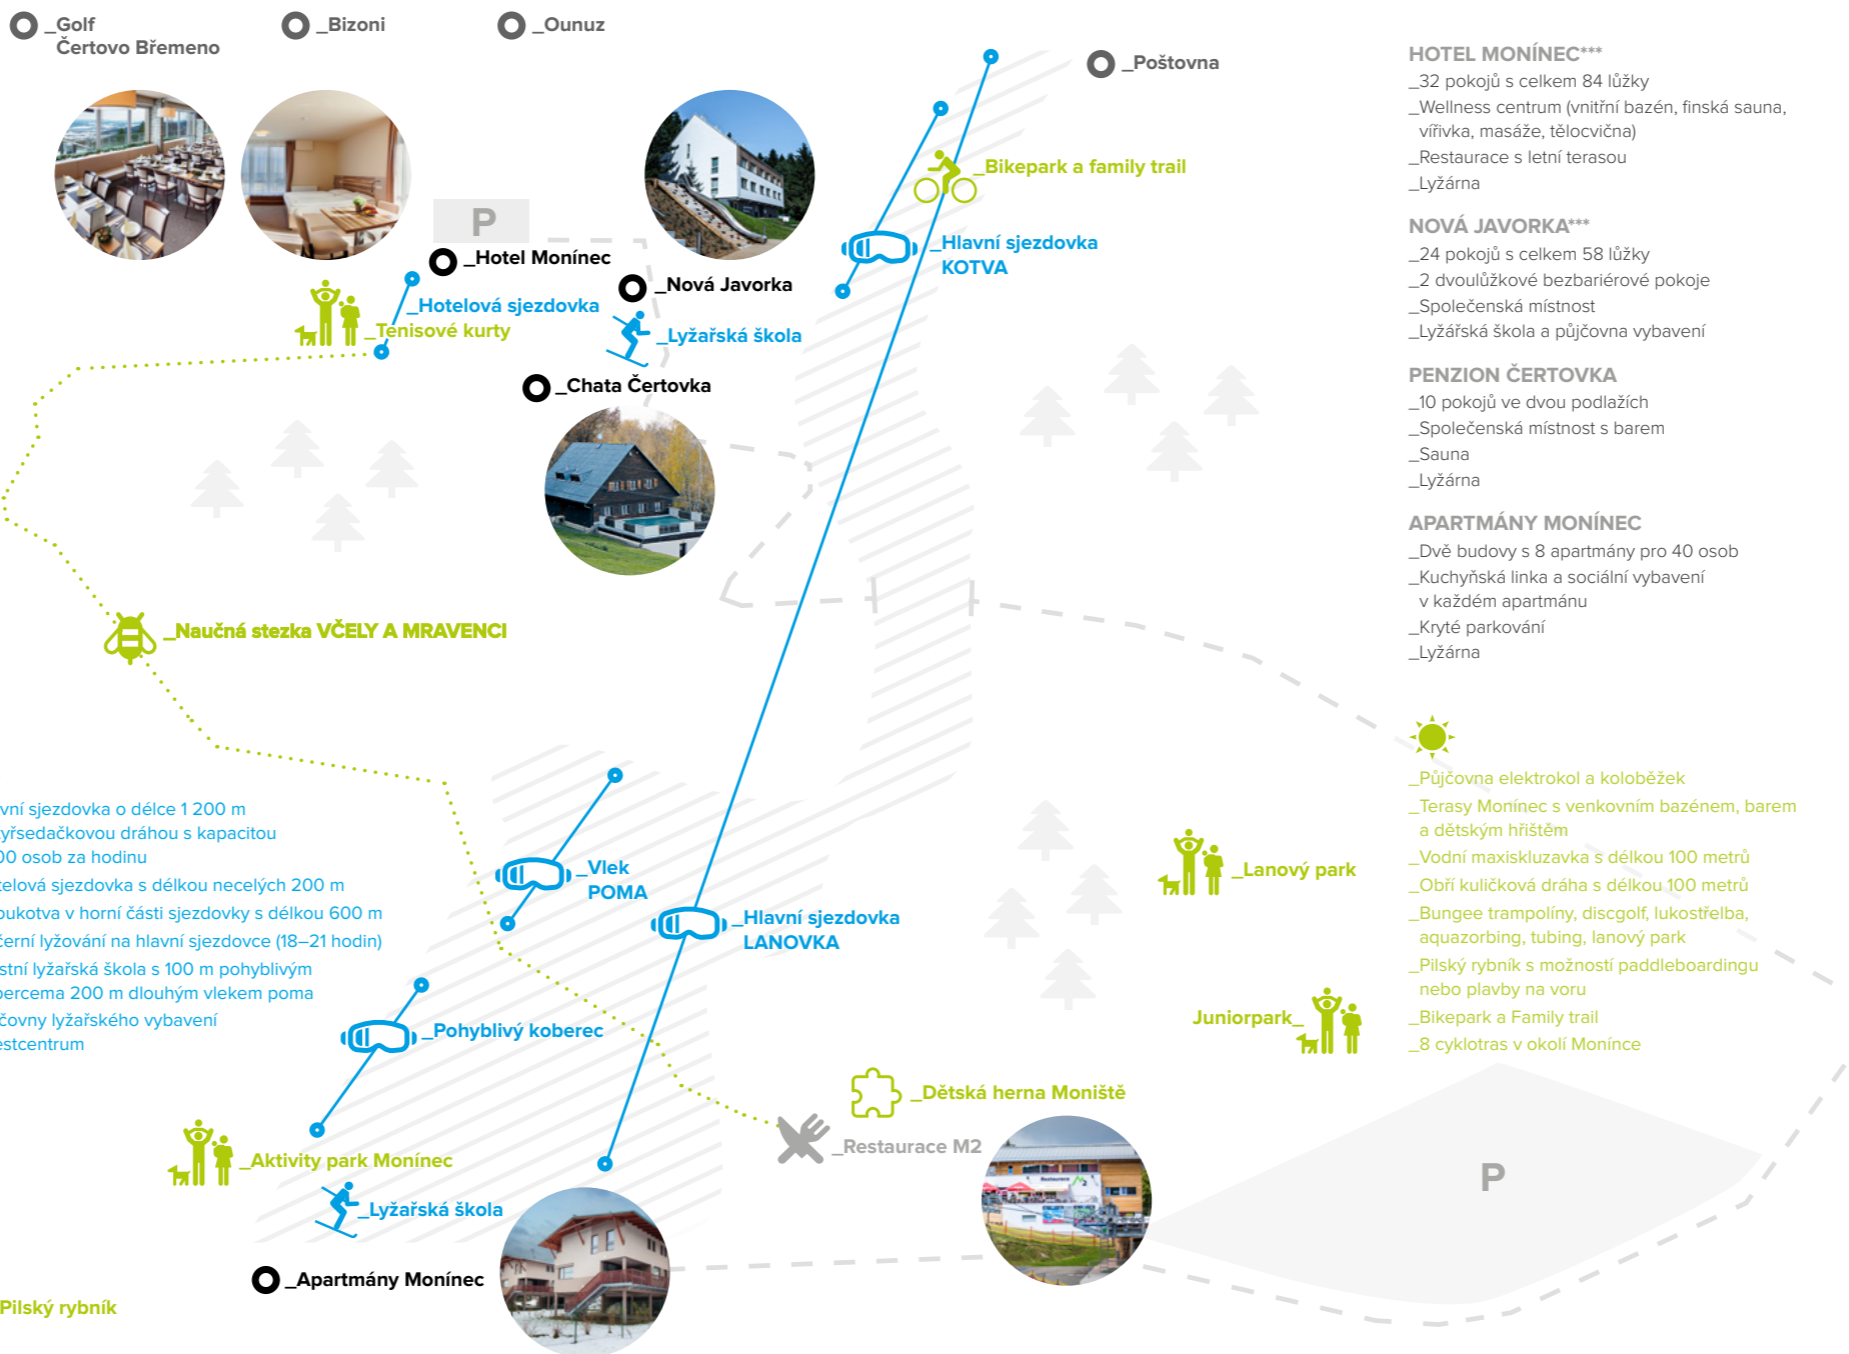

KONFERENCE A ŠKOLENÍ

- _Celková kapacita sálů až 430 osob
- _Konferenční balíčky (min. počet osob je 20)
- **CELODENNÍ S UBYTOVÁNÍM**
- _Ozvučení i zpětný projektor s plátnem jsou samozřejmostí, další techniku vám na vaše přání zajistíme
- _Občerstvení během konferencí a školení i následné rauty naplní očekávání i náročnějších hostů (2x Coffee break, oběd o třech chodech a večeře s menu o dvou chodech pro konferenční balíčky s ubytováním)
- _Konferenční set (blok, tužka)
- _Flipchart
- _Wi-Fi připojení
- _Parkování
- _Letní i zimní vyžití

KONFERENCE	Divadelní	Školní	U – stůl
Velký sál hotel	100	60	40
Malý salonek hotel	20	×	20
Velký sál M2	200	120	60
Salonek Javorka	60	48	30
Tělocvična	50	30	20
Celkem	430	258	170