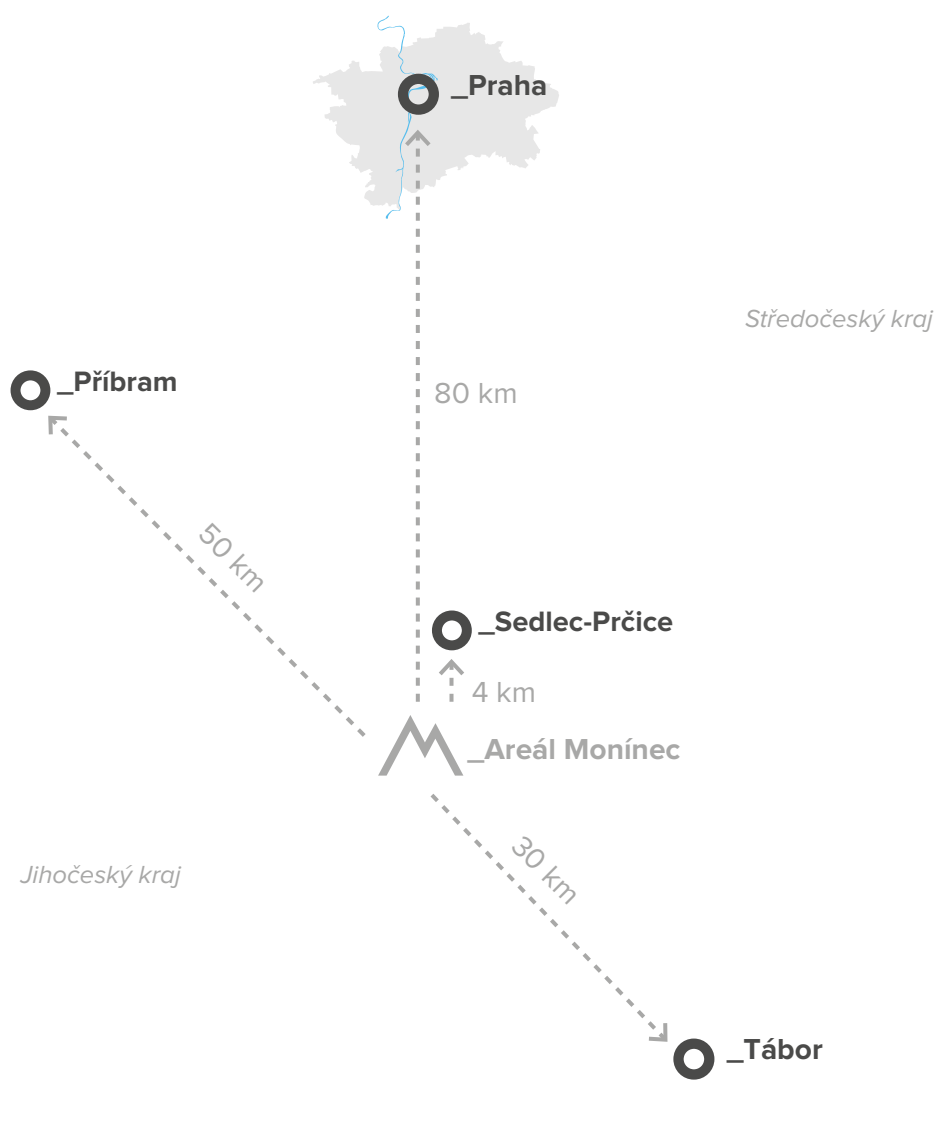

★★★ **_3 KATEGORIE UBYTOVÁNÍ**

📍 **_80 KM JIŽNĚ OD PRAHY**

🛏 **_UBYTOVACÍ KAPACITA 250 LŮŽEK**

🌞 **_CELOROČNÍ AREÁL**

👥 **_KAPACITA KONFERENCÍ 430 OSOB**

📶 **_WI-FI ZDARMA V CELÉM AREÁLU**

AREÁL MONÍNEC

KONTAKTNÍ INFORMACE