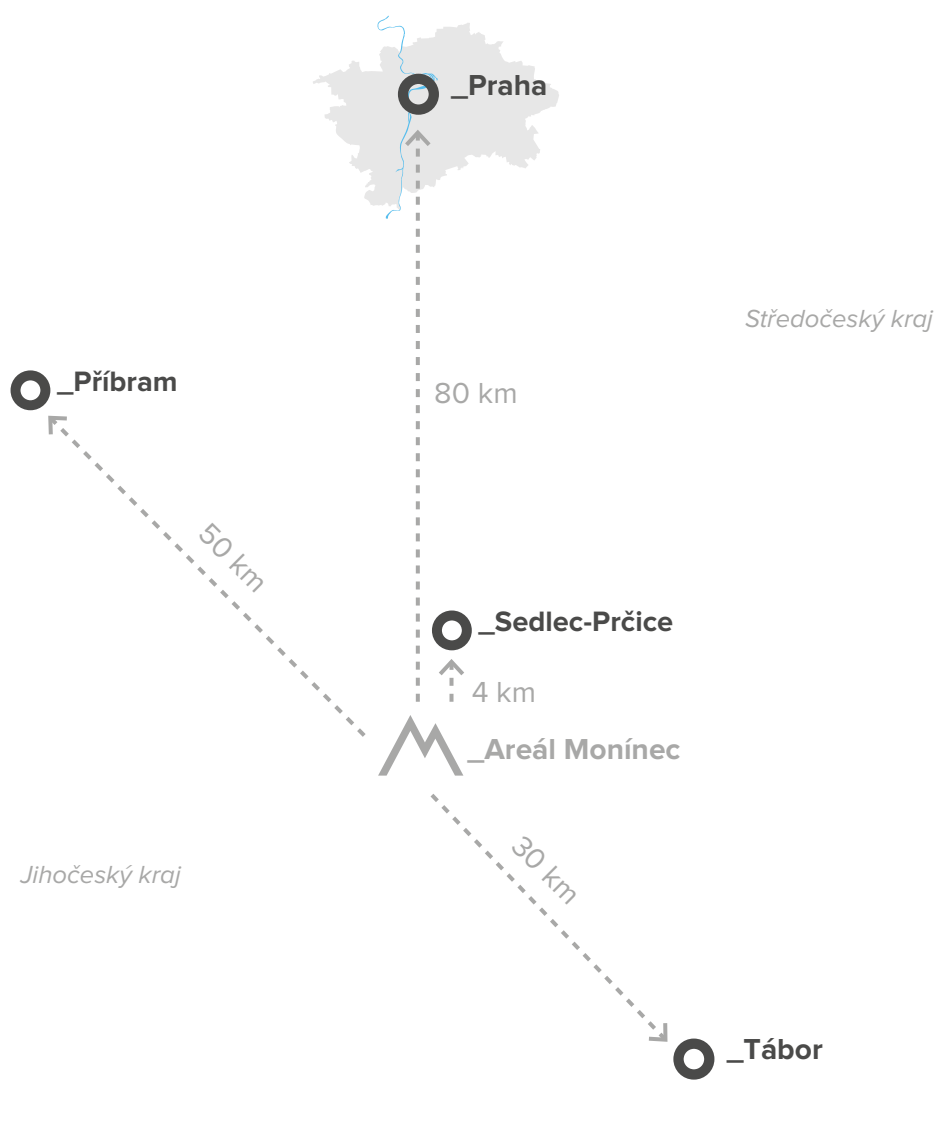

3 KATEGORIE UBYTOVÁNÍ

80 KM JIŽNĚ OD PRAHY

UBYTOVACÍ KAPACITA 250 LŮŽEK

CELOROČNÍ AREÁL

KAPACITA KONFERENCÍ 430 OSOB

WI-FI ZDARMA V CELÉM AREÁLU

AREÁL MONÍNEC

KONTAKTNÍ INFORMACE