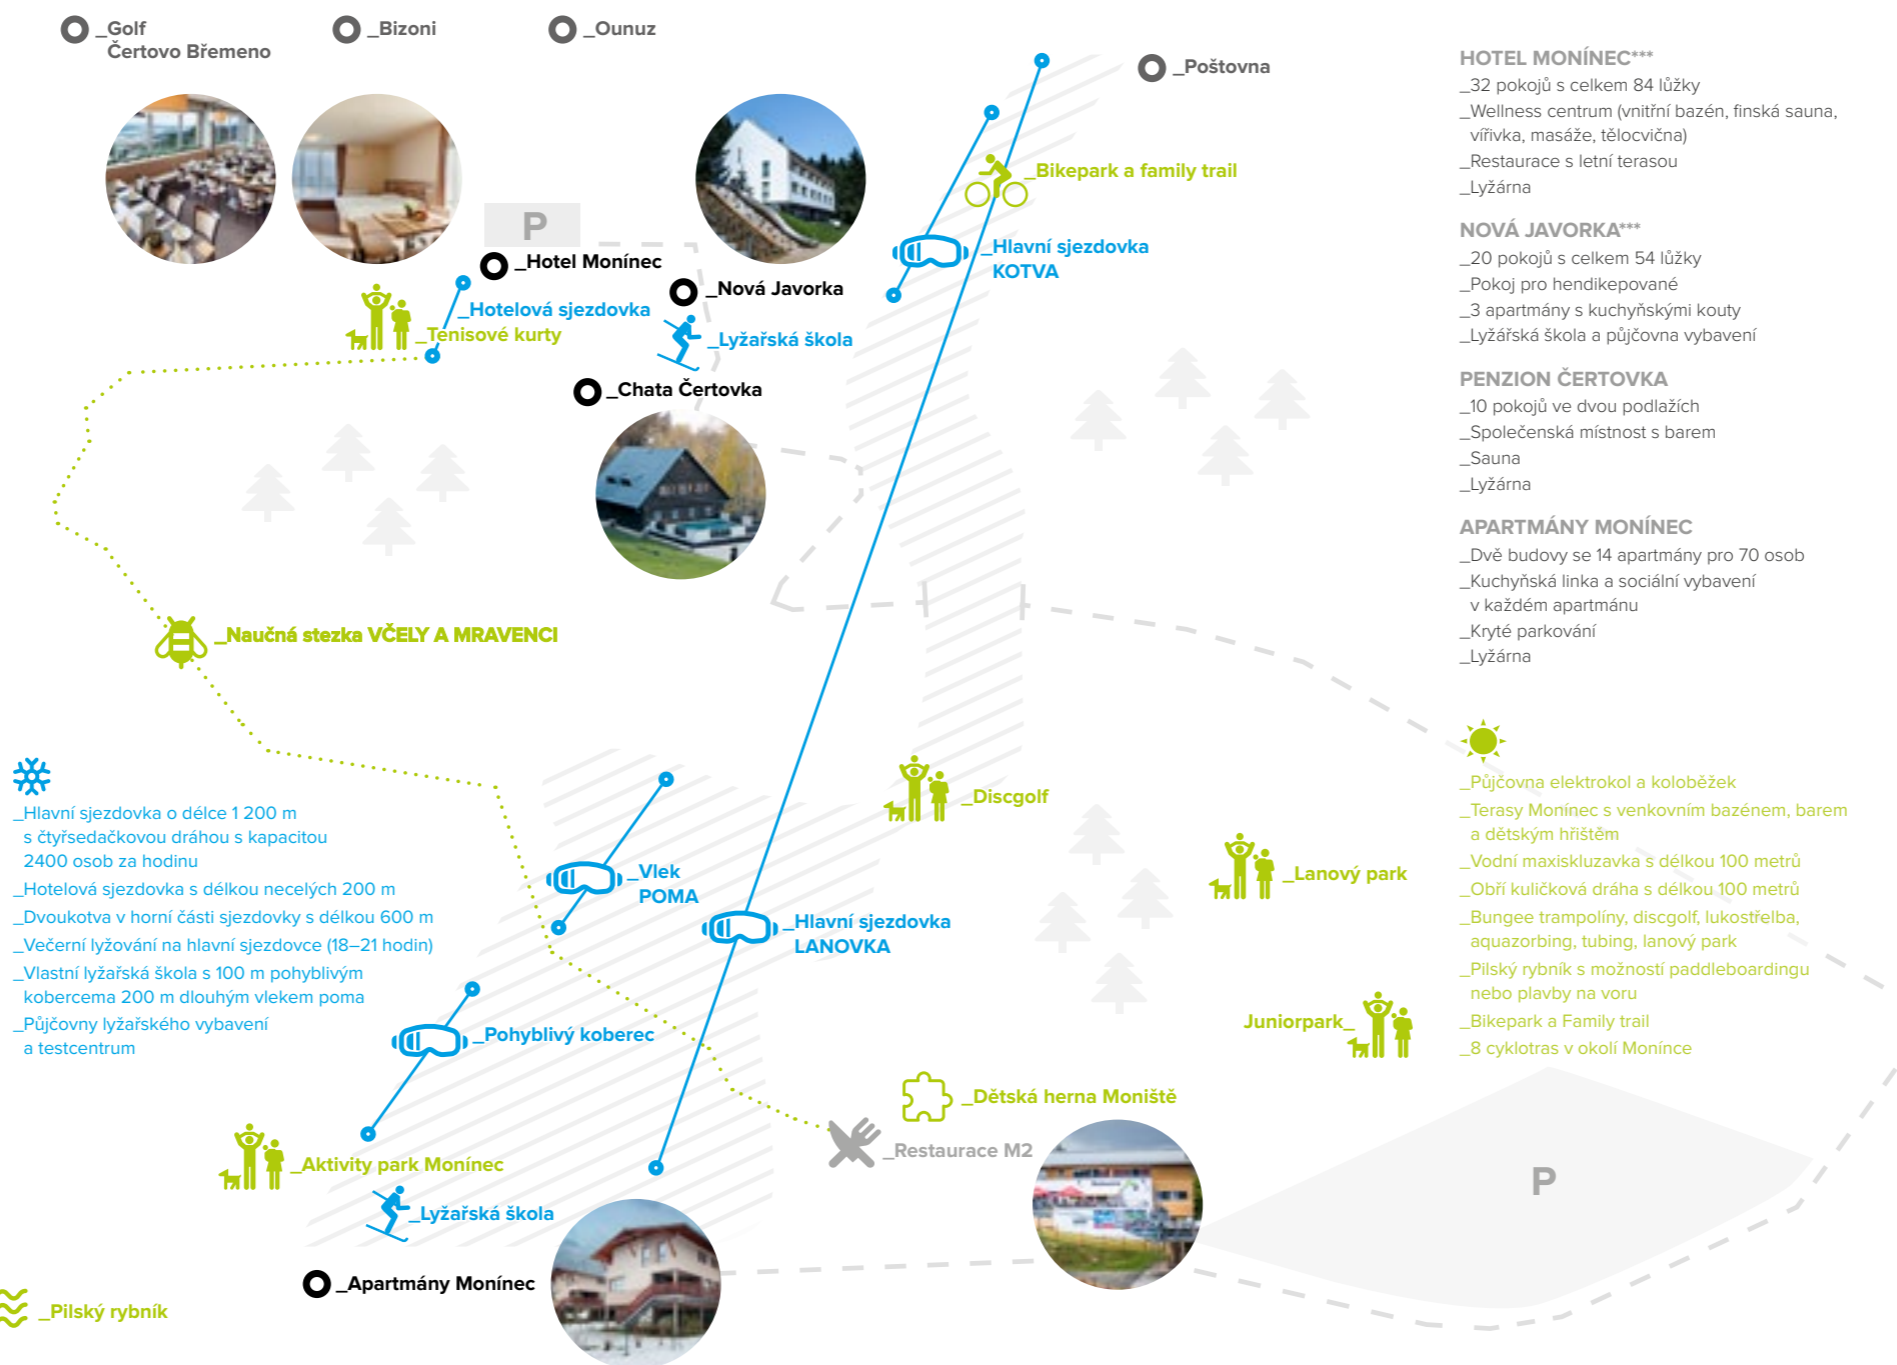

KONFERENCE A ŠKOLENÍ

- _Kapacita sálů až 430 osob
- _Konferenční balíčky (min. počet osob je 20)
- **CELODENNÍ: 850 KČ/OSOBA**
- **S UBYTOVÁNÍM: 1 900 KČ/OSOBA**
- _Ozvučení i zpětný projektor s plátnem jsou samozřejmostí, další techniku vám na vaše přání zajistíme
- _Občerstvení během konferencí a školení i následné rauty naplní očekávání i náročnějších hostů (2x Coffee Break, oběd o třech chodech a večeře s menu o dvou chodech pro konferenční balíčky s ubytováním)
- _Konferenční set (blok, tužka)
- _Flipchart
- _Wi-Fi připojení
- _Parkování
- _Letní i zimní využití

KONFERENCE	Divadelní	Školní	U – stůl
Velký sál hotel	100	60	40
Malý salonek hotel	20	×	20
Velký sál M2	200	120	60
Salonek Javorka	60	48	30
Tělocvična	50	30	20
Celkem	430	258	170